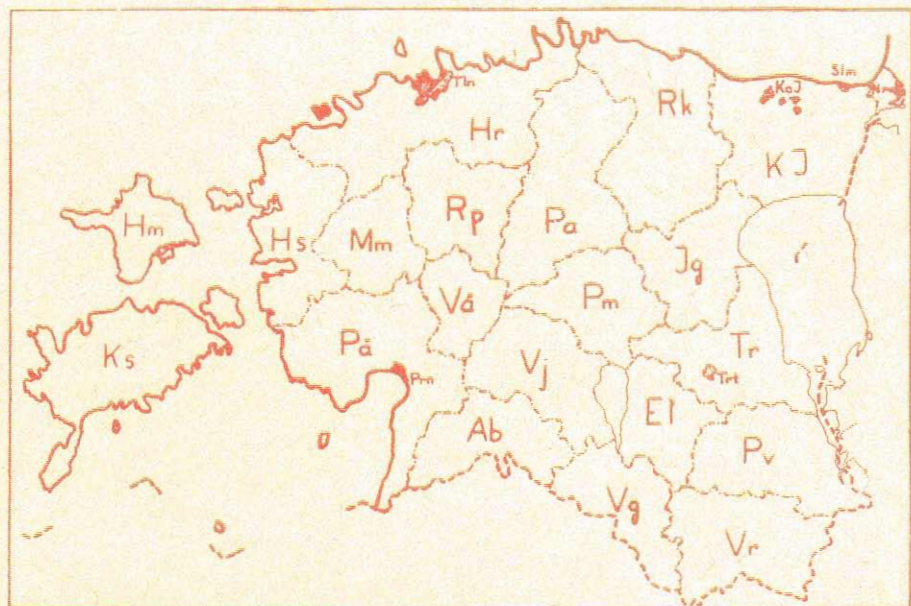

Rajoonid

Районы

Districts

Ab — Abja	Pm — Põltsamaa
El — Elva	Pv — Põlva
Hs — Haapsalu	Pä — Pärnu*
Hr — Harju	Rk — Rakvere
Hm — Hiiumaa	Rp — Rapla
Jg — Jõgeva	Tr — Tartu
KJ — Kohtla-Järve*	Vg — Valga
Ks — Kingissepa	Vj — Viljandi
Mm — Märjamaa	Vr — Võru
Nv — Narva*	Vä — Vändra
Pa — Paide	

Linnad

Города

Towns

Tln — Tallinn	KoJ — Kohtla-Järve
Trt — Tartu	Nrv — Narva
Prn — Pärnu	Slm — Sillamäe

* Linnapiirkond.